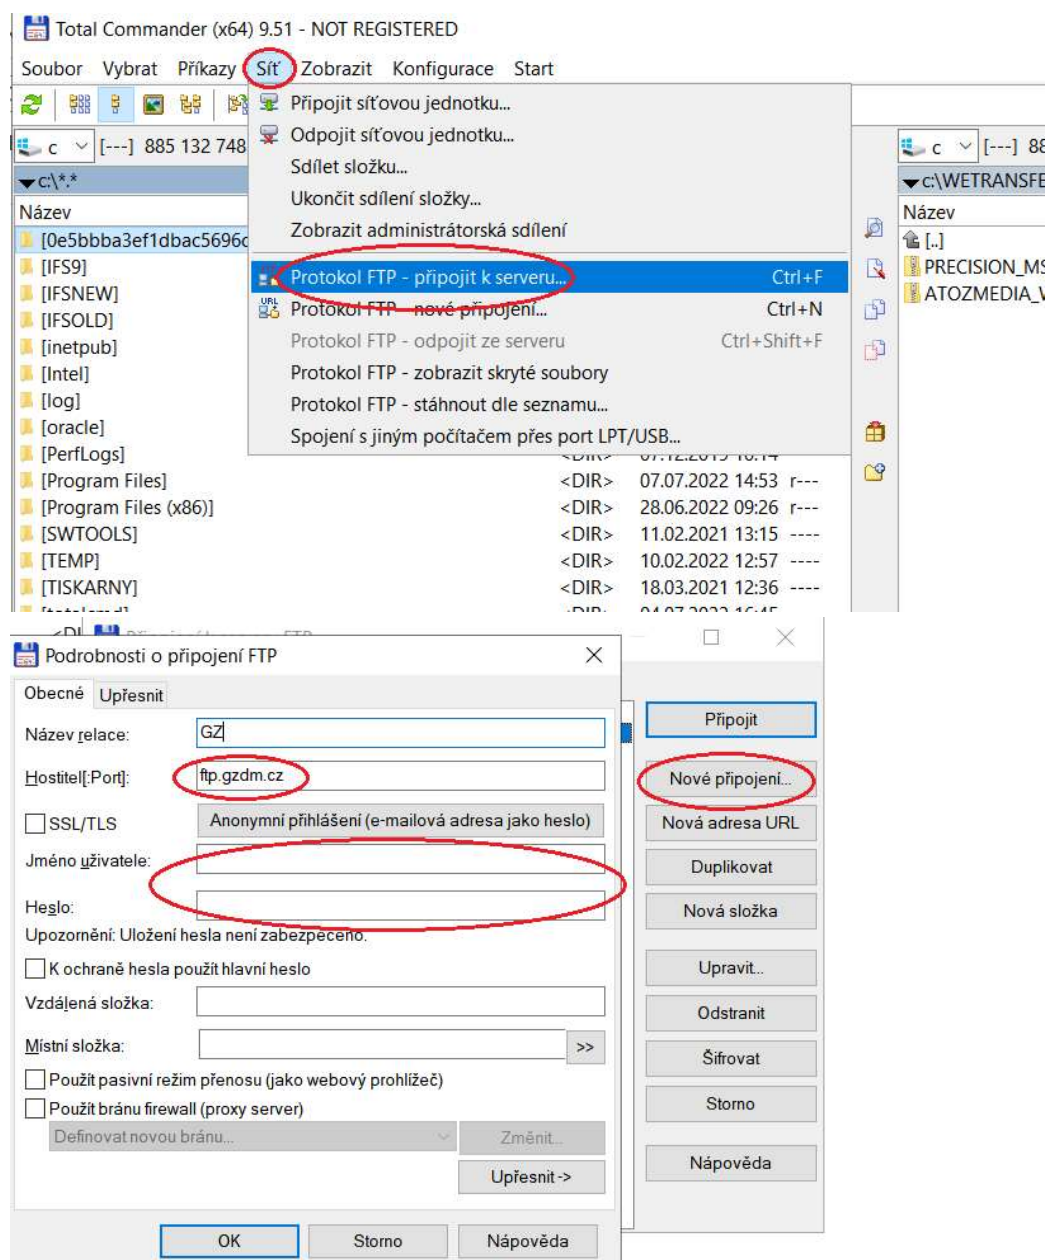

Připojení na FTP GZmedia

1. Stáhněte si nějaký FTP software např. Total Commander nebo FileZilla.
2. Pro připojení k FTP serveru nastavte adresu <ftp.gzdm.cz> a uživatelské jméno a heslo, které získáte od Zákaznického servisu (viz. obrázky níže).

Návod pro nastavení Total Commander: