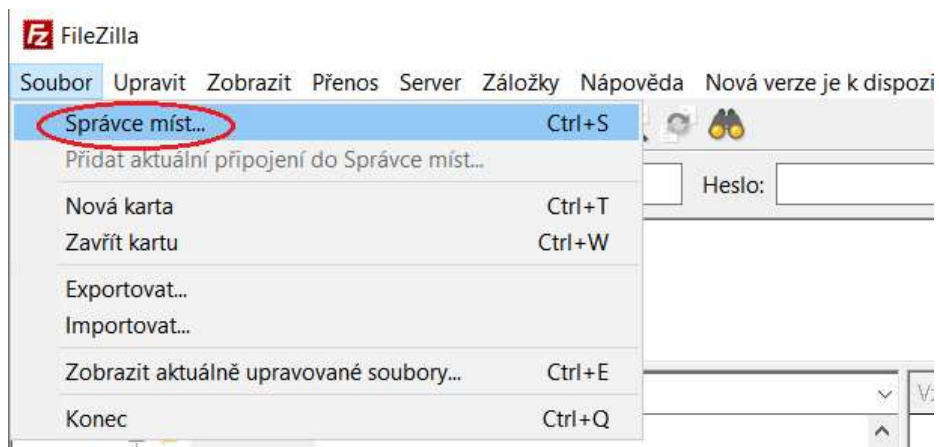

Návod pro nastavení Filezilla:

3. V případě problémů s nastavením FTP, prosím kontaktujete IT oddělení GZ Media.