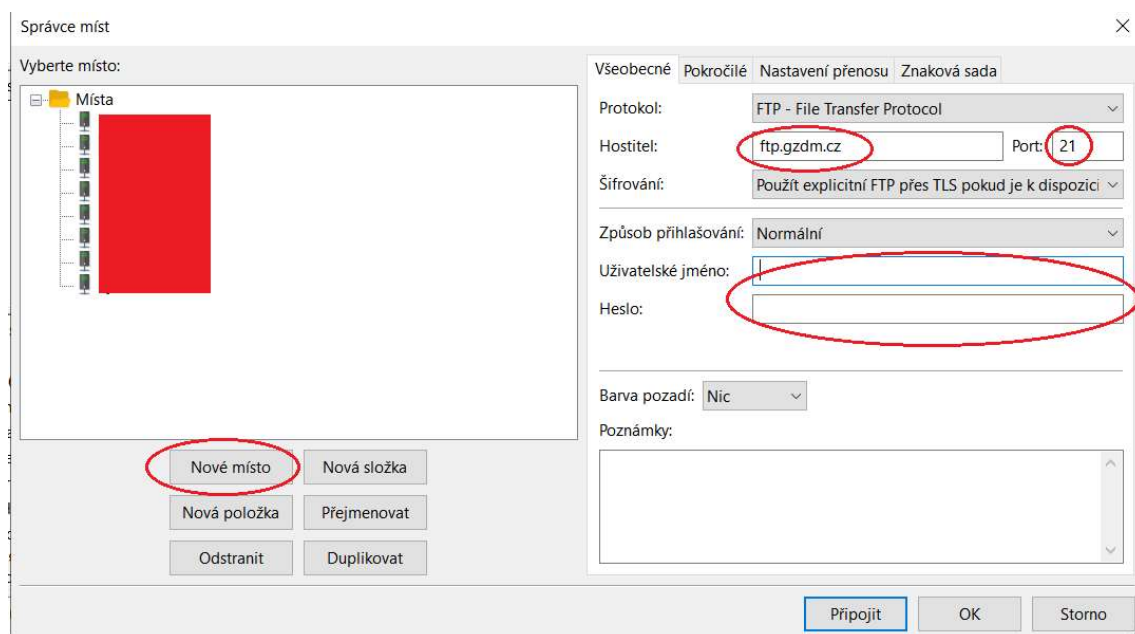

Návod pro nastavení Filezilla:

3. V případě problémů s nastavením FTP, prosím kontaktujete IT oddělení GZ Media.